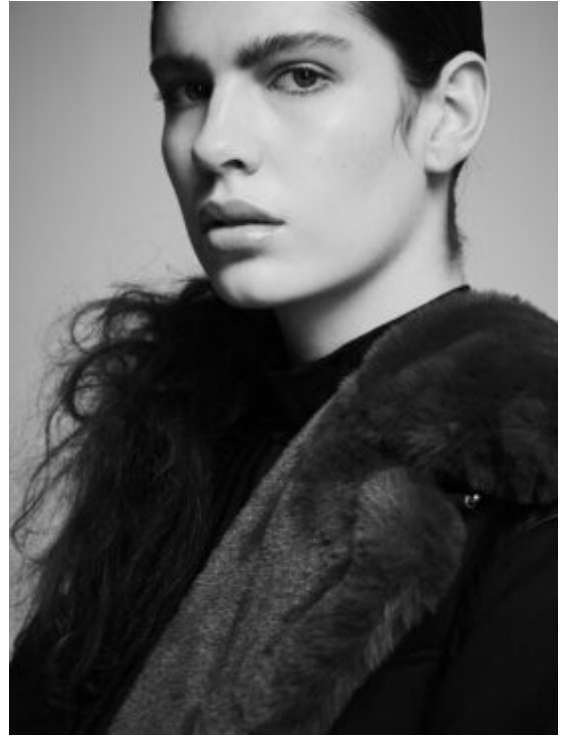

TRUE MODELS

WICKED GAME

HAIR: WATERBURY

WICKED GAME

Alise Pretorius

180 | 81 / 64 / 89 / 39 | Brown / Blue

TRUE MODELS

Alise Pretorius

180 | 81 / 64 / 89 / 39 | Brown / Blue

TRUE MODELS

Alise Pretorius

180 | 81 / 64 / 89 / 39 | Brown / Blue

TRUE MODELS

Alise Pretorius

180 | 81 / 64 / 89 / 39 | Brown / Blue

TRUE MODELS

Alise Pretorius

180 | 81 / 64 / 89 / 39 | Brown / Blue

TRUE MODELS

Alise Pretorius

180 | 81 / 64 / 89 / 39 | Brown / Blue

TRUE MODELS