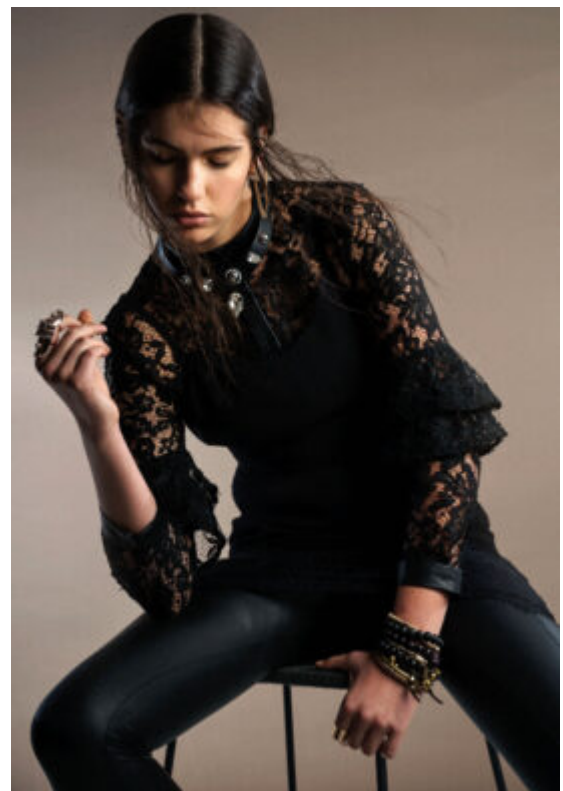

TRUE MODELS

WICKED GAME

HAIR: WATERBURY

WICKED GAME

Alise Pretorius

180 | 81 / 64 / 89 / 39 | Brown / Blue

TRUE MODELS

Alise Pretorius

180 | 81 / 64 / 89 / 39 | Brown / Blue

TRUE MODELS

Alise Pretorius

180 | 81 / 64 / 89 / 39 | Brown / Blue

TRUE MODELS

Alise Pretorius

180 | 81 / 64 / 89 / 39 | Brown / Blue

TRUE MODELS

Alise Pretorius

180 | 81 / 64 / 89 / 39 | Brown / Blue

TRUE MODELS

Alise Pretorius

180 | 81 / 64 / 89 / 39 | Brown / Blue

TRUE MODELS