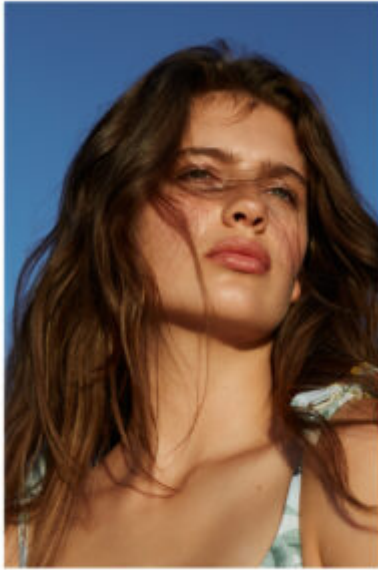

TRUE MODELS

WICKED GAME

HAIR: WATERBURY

WICKED GAME

Alise Pretorius

180 | 81 / 64 / 89 / 39 | Brown / Blue

TRUE MODELS

Alise Pretorius

180 | 81 / 64 / 89 / 39 | Brown / Blue

TRUE MODELS

Alise Pretorius

180 | 81 / 64 / 89 / 39 | Brown / Blue

TRUE MODELS

Alise Pretorius

180 | 81 / 64 / 89 / 39 | Brown / Blue

TRUE MODELS

Alise Pretorius

180 | 81 / 64 / 89 / 39 | Brown / Blue

TRUE MODELS

Alise Pretorius

180 | 81 / 64 / 89 / 39 | Brown / Blue

TRUE MODELS